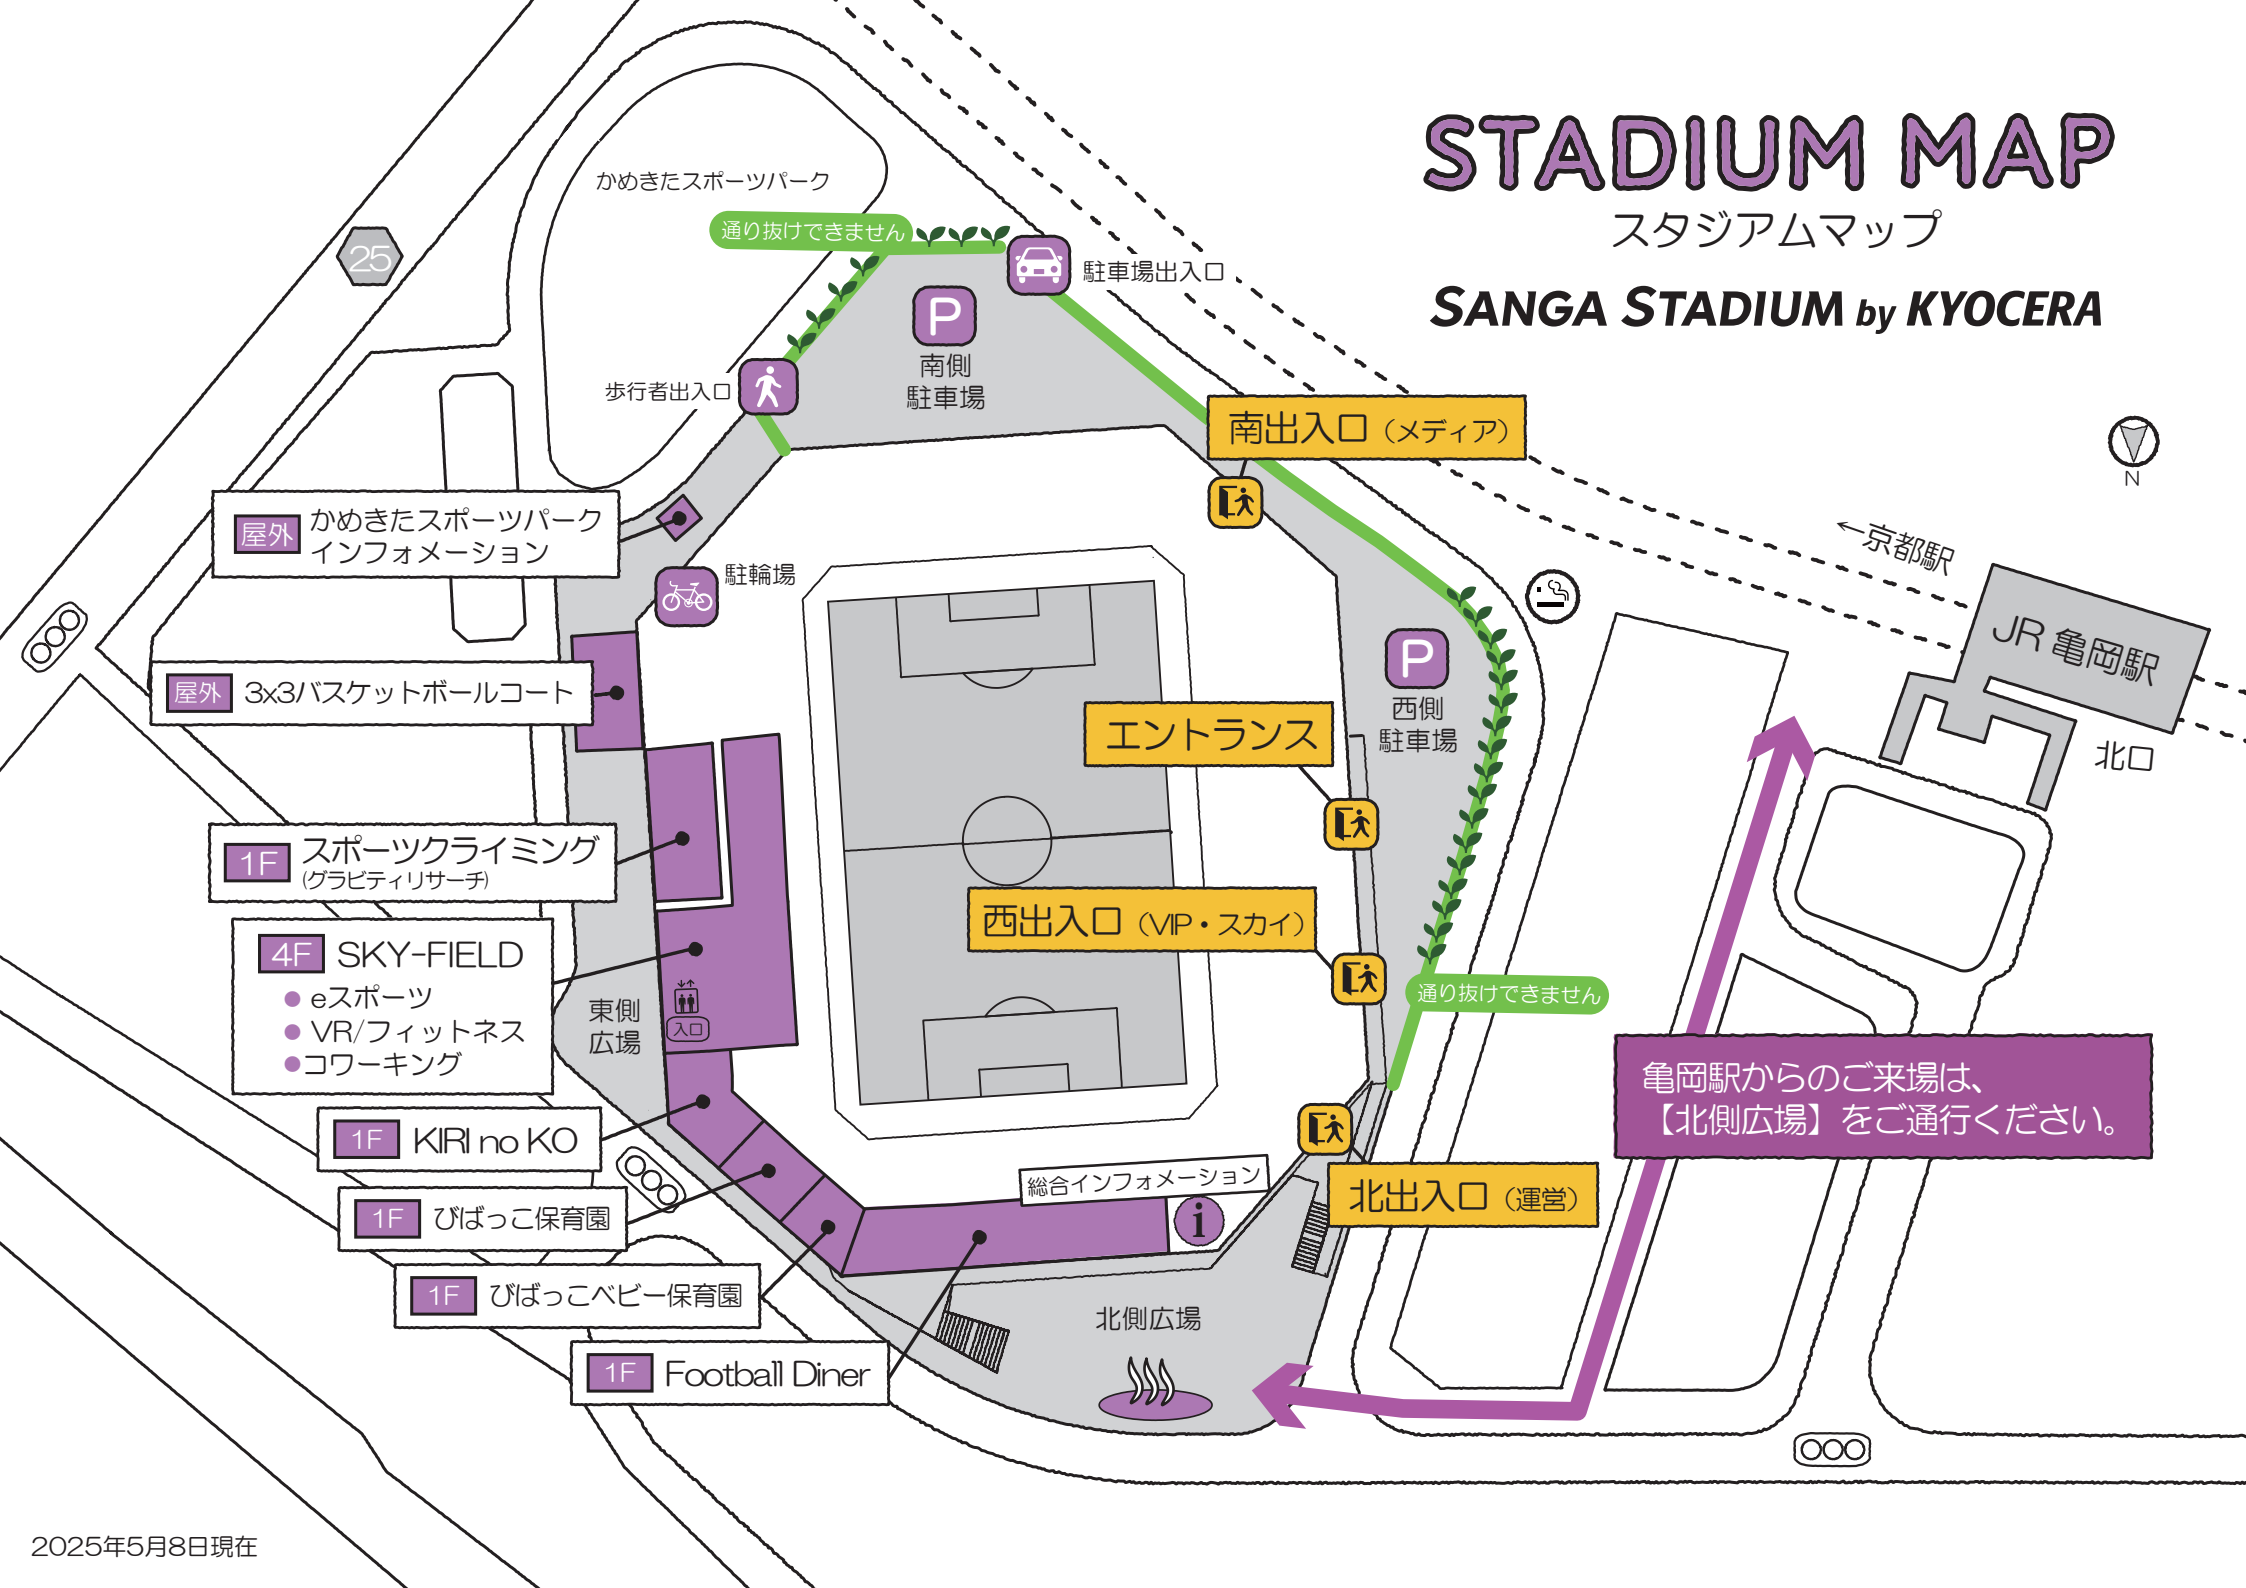

# STADIUM MAP

スタジアムマップ

SANGA STADIUM by KYOCERA

屋外 かめきたスポーツパーク  
インフォメーション

屋外 3x3バスケットボールコート

1F スポーツライミング  
(グラビティリサーチ)

4F SKY-FIELD  
● eスポーツ  
● VR/フィットネス  
● コワーキング

1F KIRI no KO

1F びばっこ保育園

1F びばっこベビー保育園

1F Football Diner

エントランス

西出入口 (VIP・スカイ)

北出入口 (運営)

亀岡駅からのご来場は、  
【北側広場】をご通行ください。