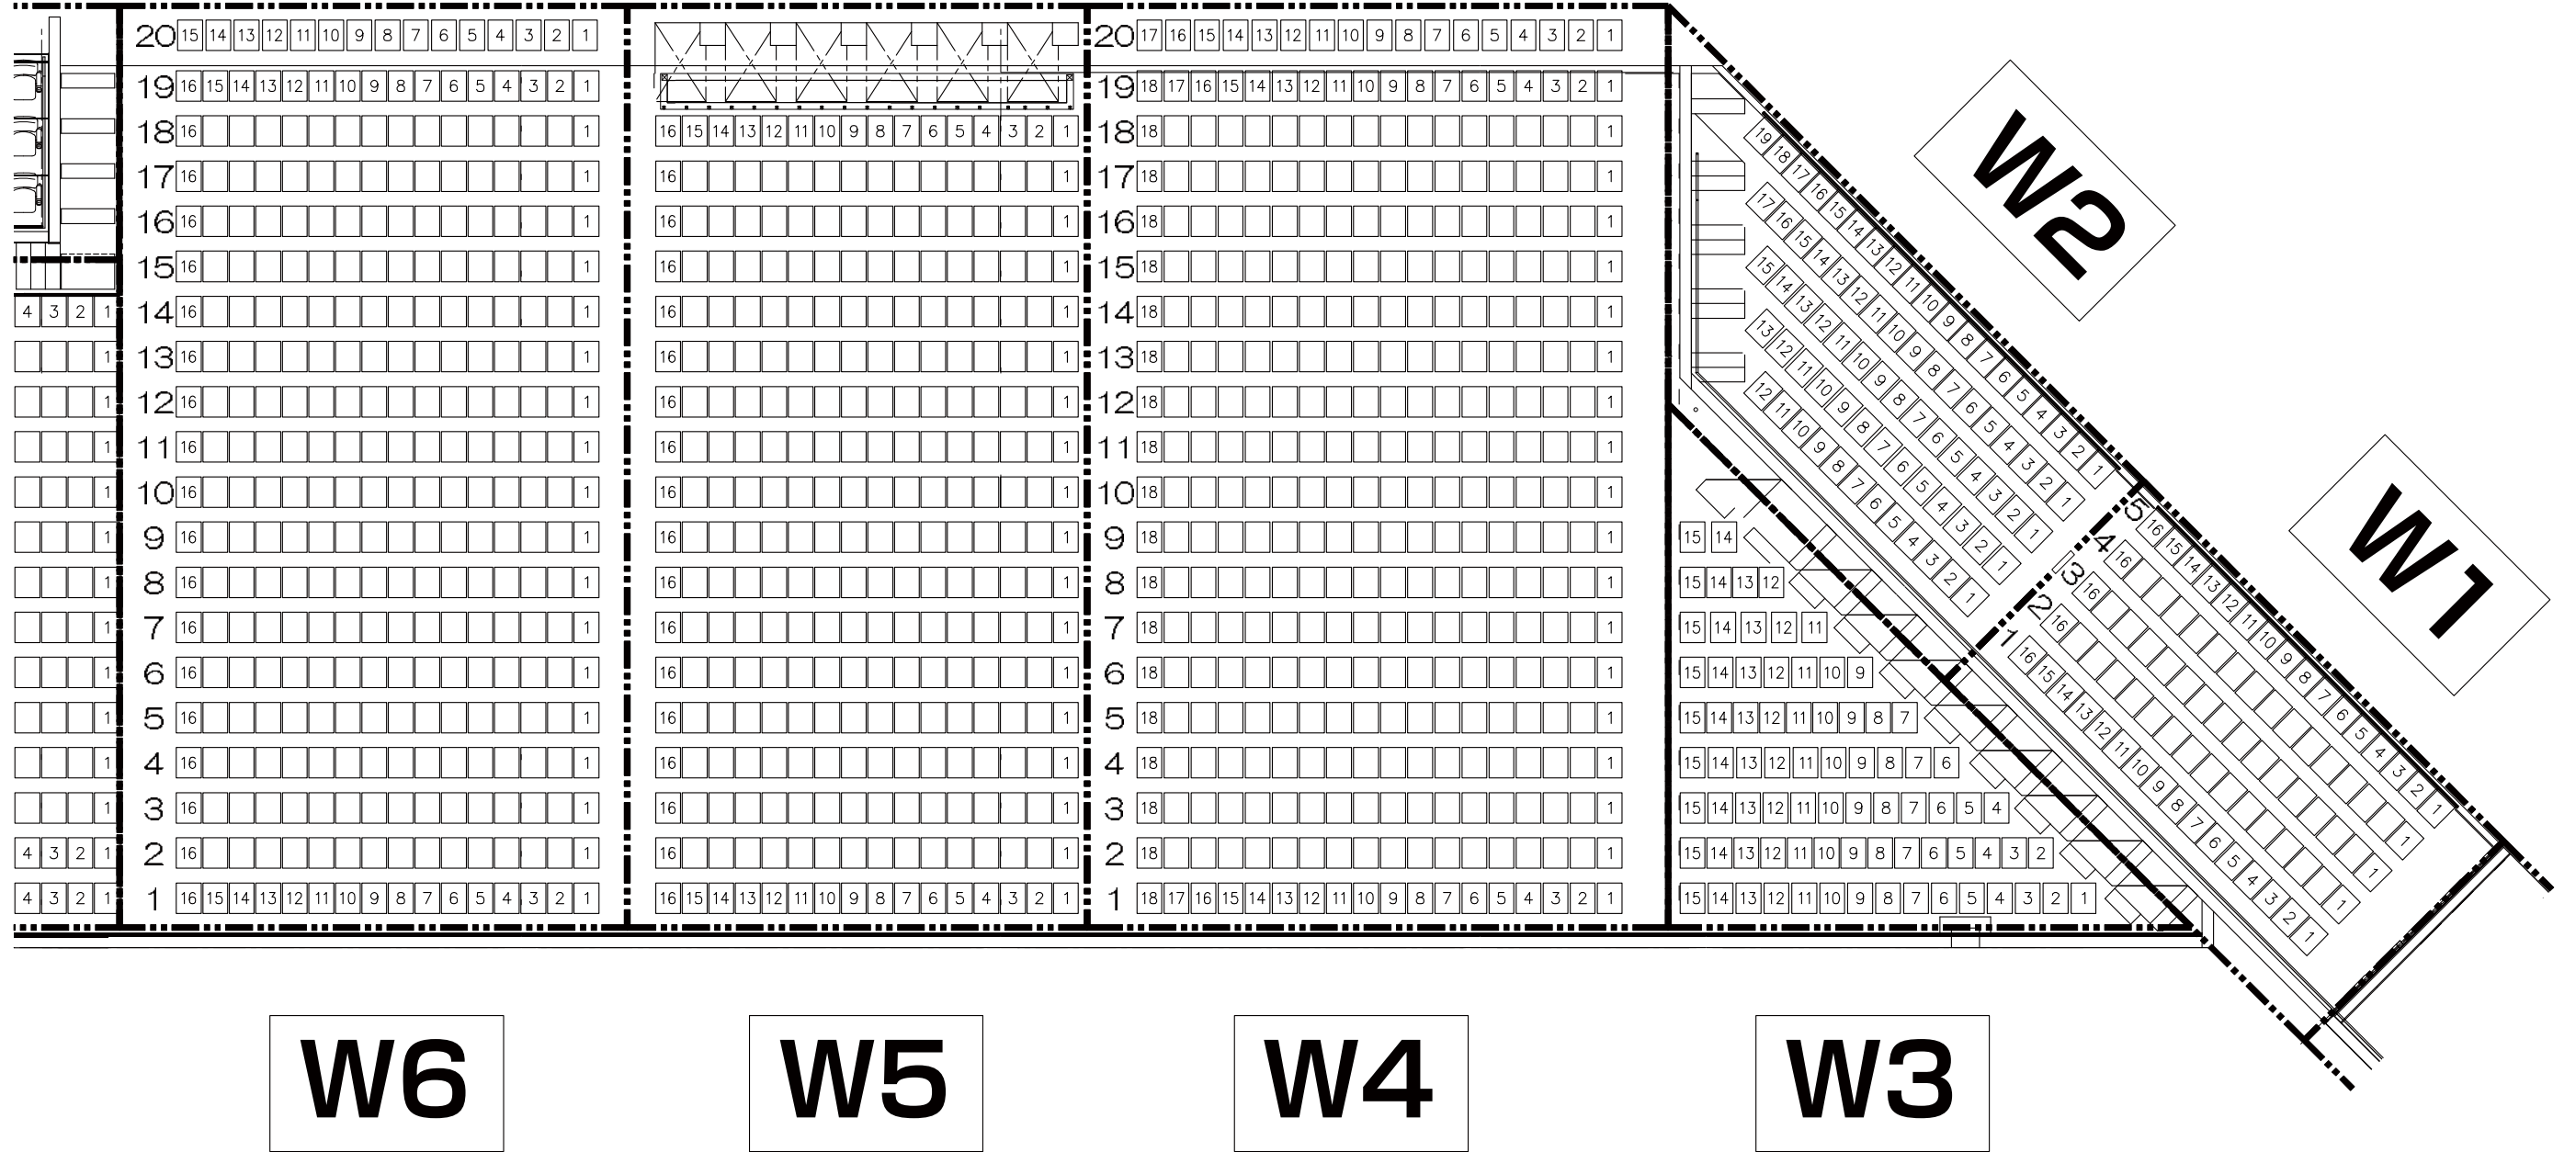

SANGA STADIUM *by KYOCERA*

メインスタンド W1-W6

SANGA STADIUM *by KYOCERA*

メインスタンド W7-W11

W11

W10

W9

W8

W7

SANGA STADIUM *by* KYOCERA

メインスタンド W12-W17