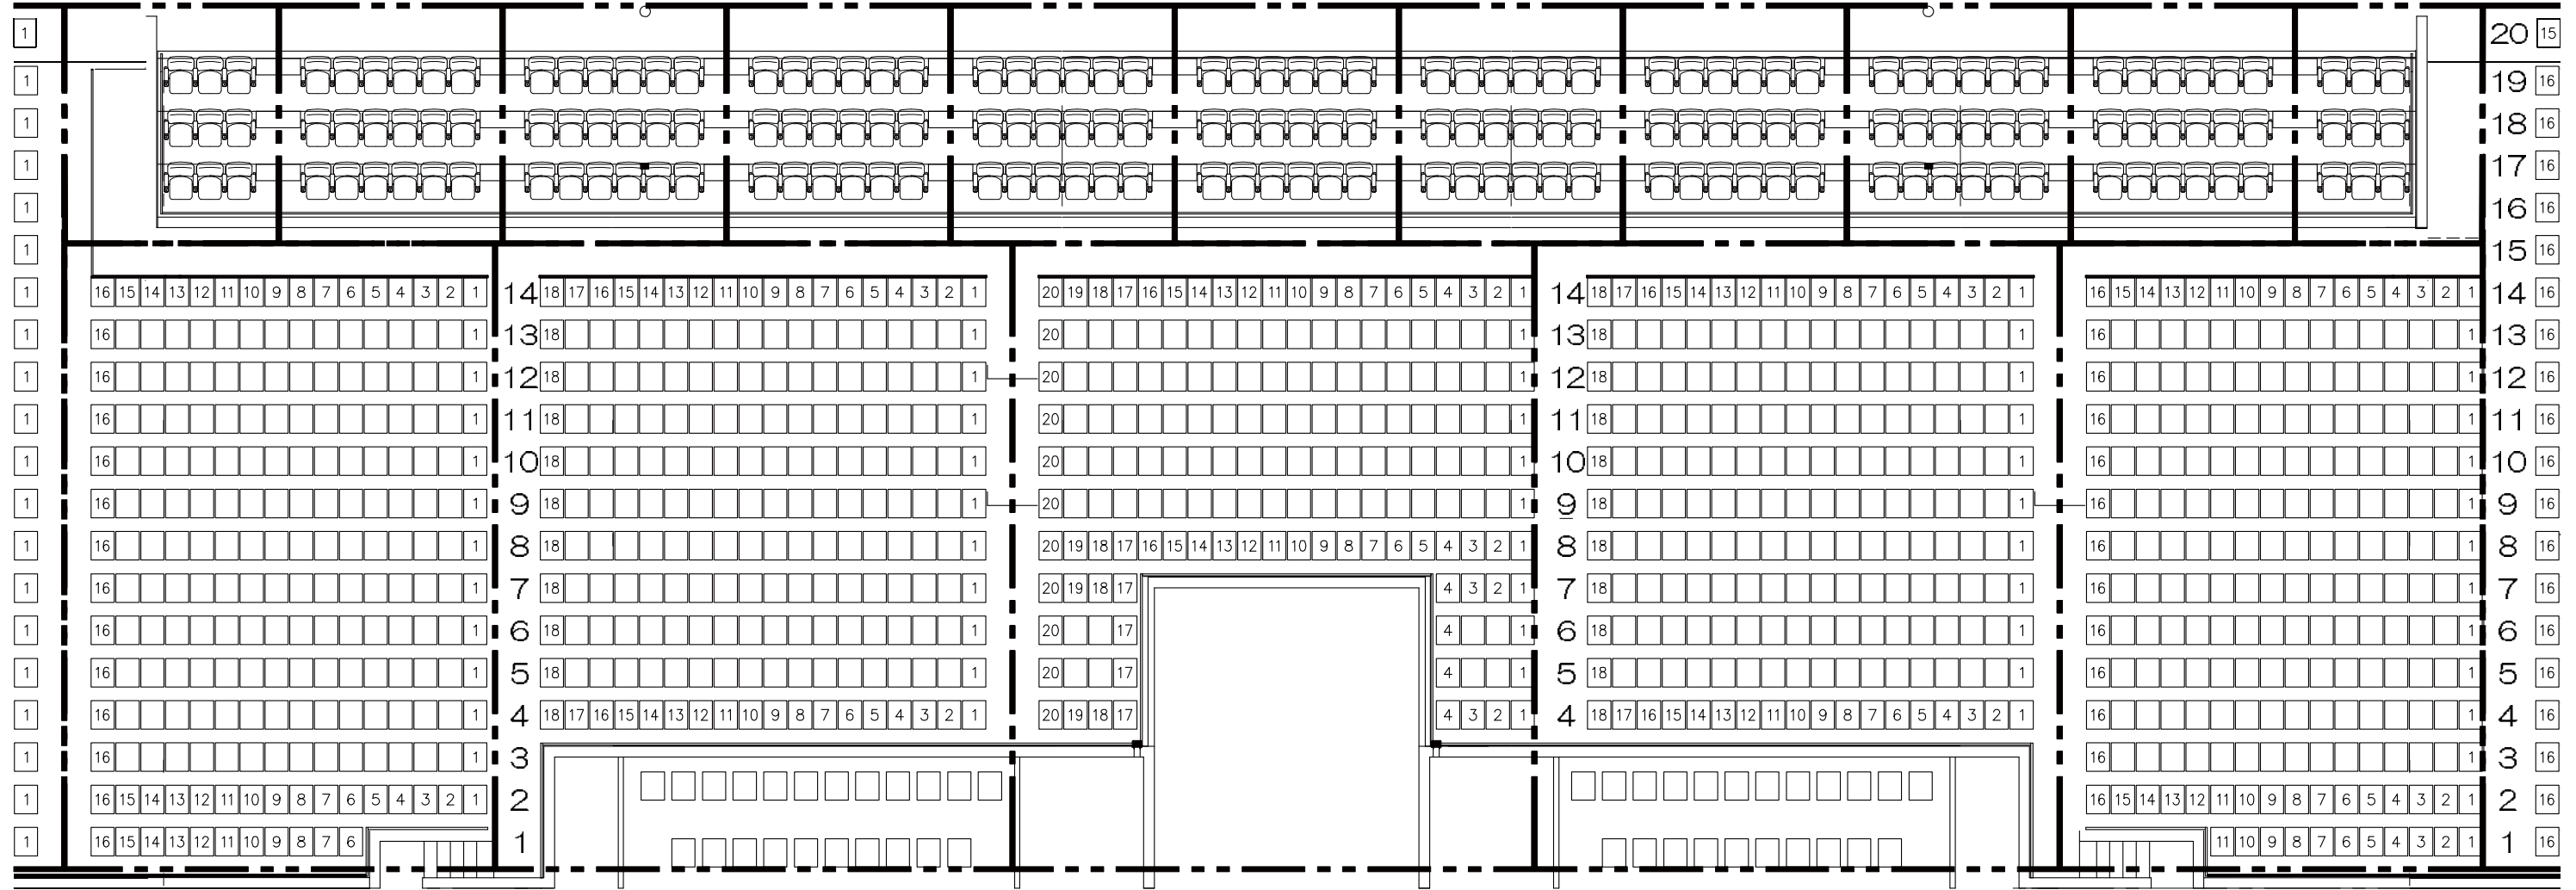

SANGA STADIUM *by KYOCERA*

メインスタンド W1-W6

SANGA STADIUM *by KYOCERA*

メインスタンド W7-W11

W11

W10

W9

W8

W7

SANGA STADIUM *by* KYOCERA

メインスタンド W12-W17