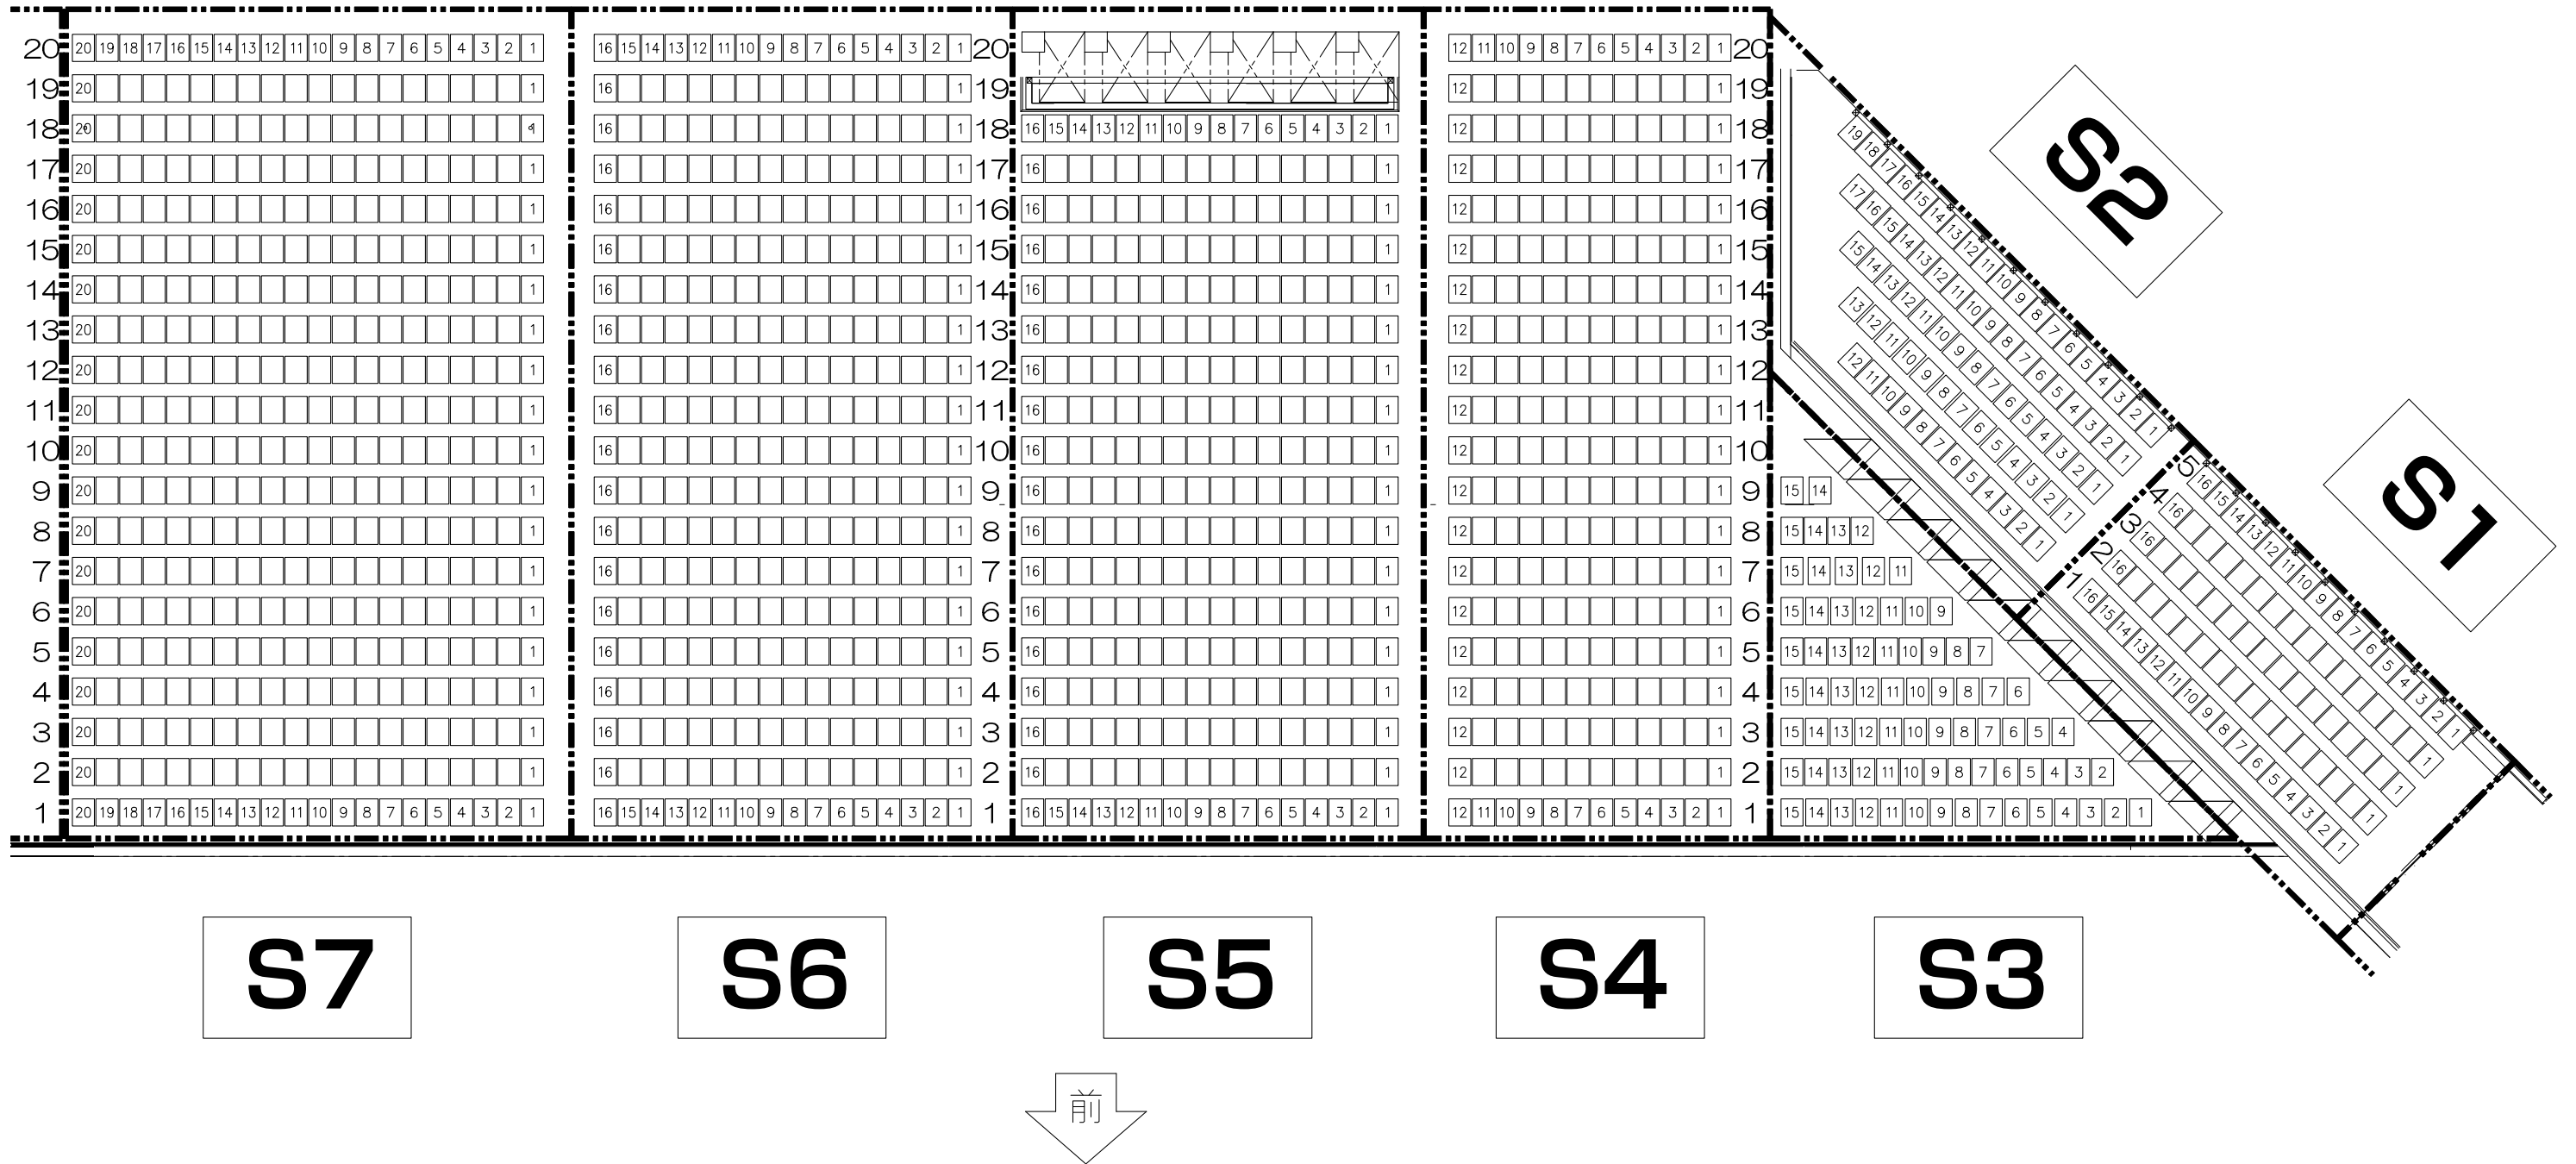

SANGA STADIUM *by* KYOCERA

サイドスタンド S1-S7

SANGA STADIUM *by* KYOCERA

メインスタンド S8-S13