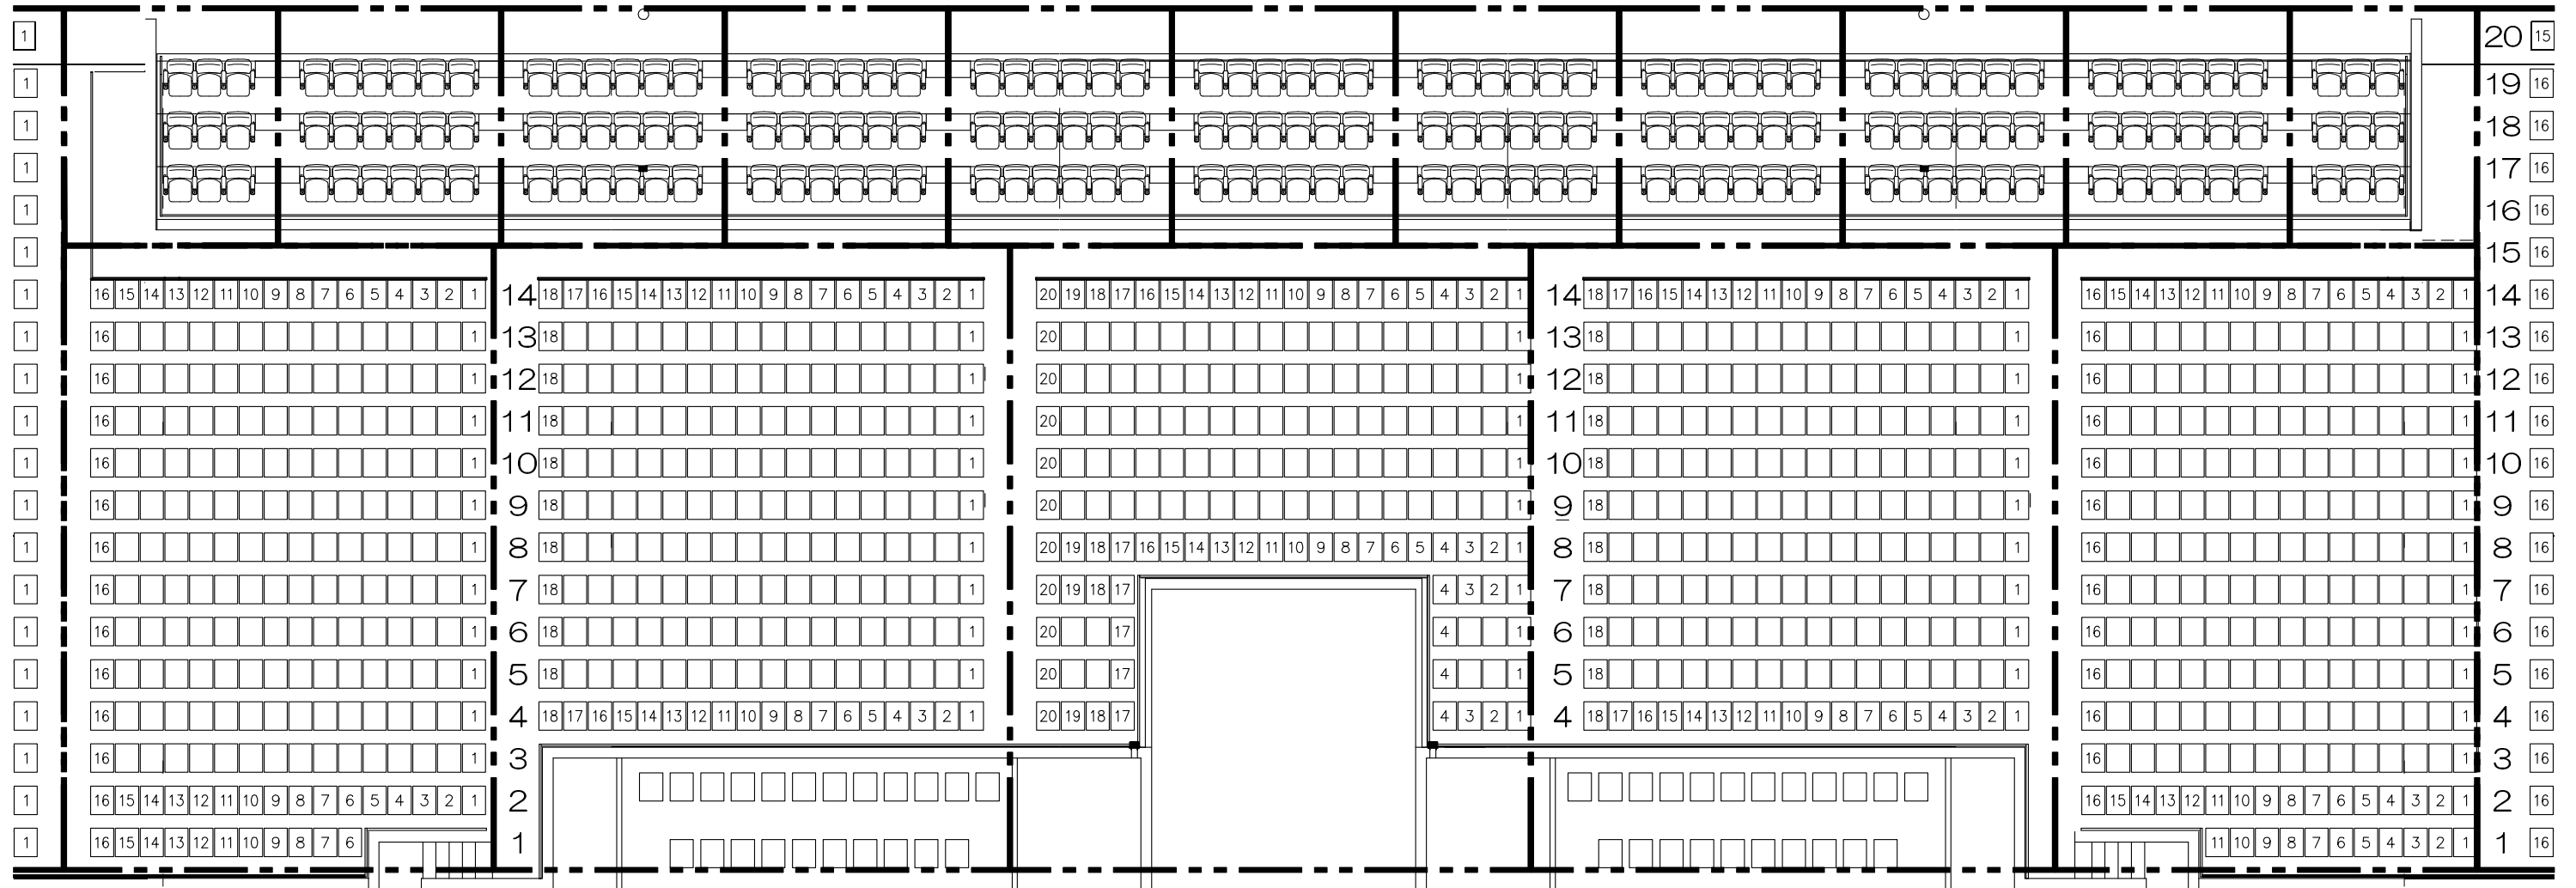

SANGA STADIUM *by* KYOCERA

メインスタンド W1-W6

W6

W5

W4

W3

SANGA STADIUM *by KYOCERA*

メインスタンド W7-W11

W11

W10

W9

W8

W7