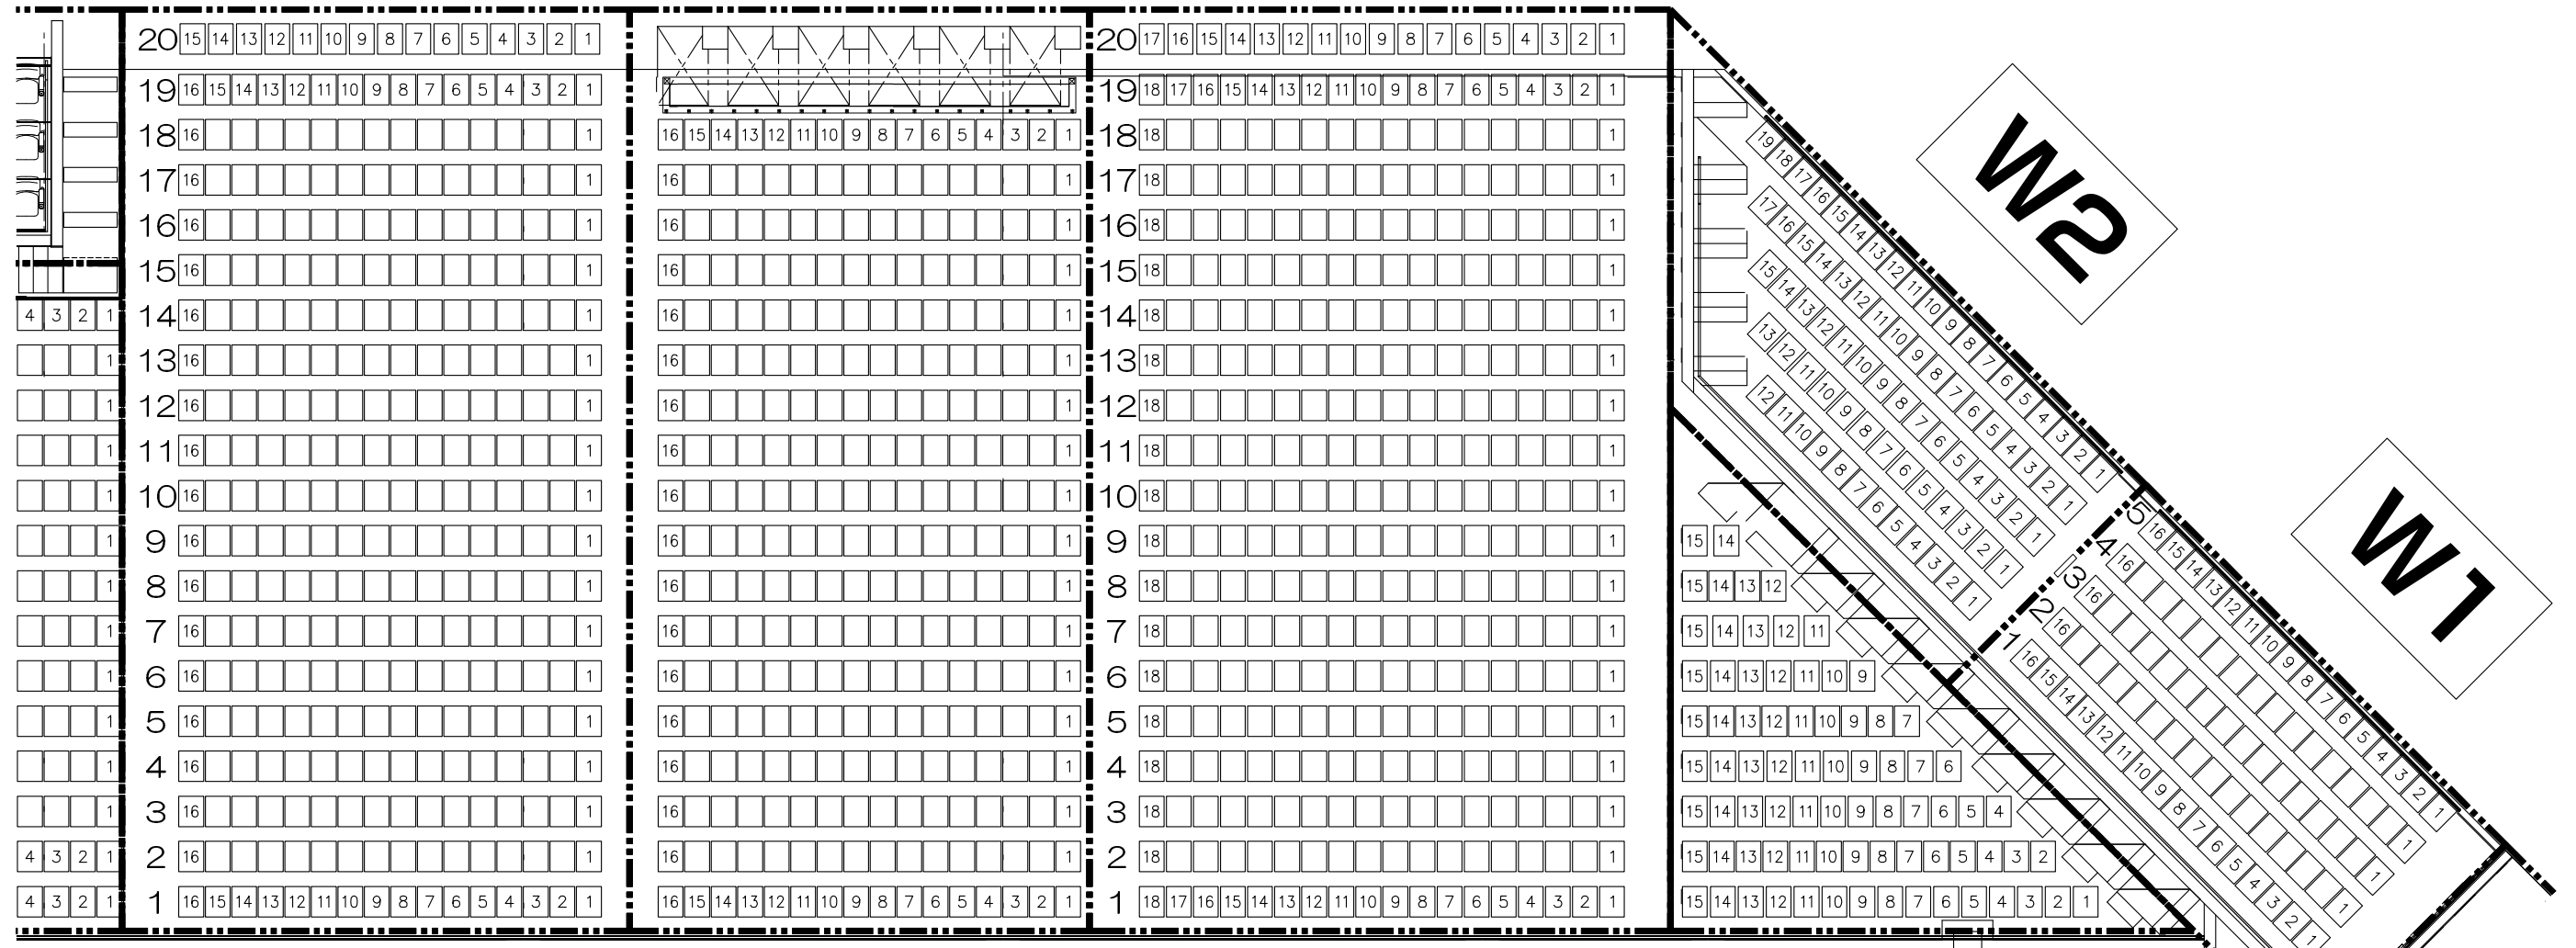

SANGA STADIUM *by* KYOCERA

メインスタンド W1-W6

W6

W5

W4

W3

SANGA STADIUM *by KYOCERA*

メインスタンド W7-W11

W11

W10

W9

W8

W7